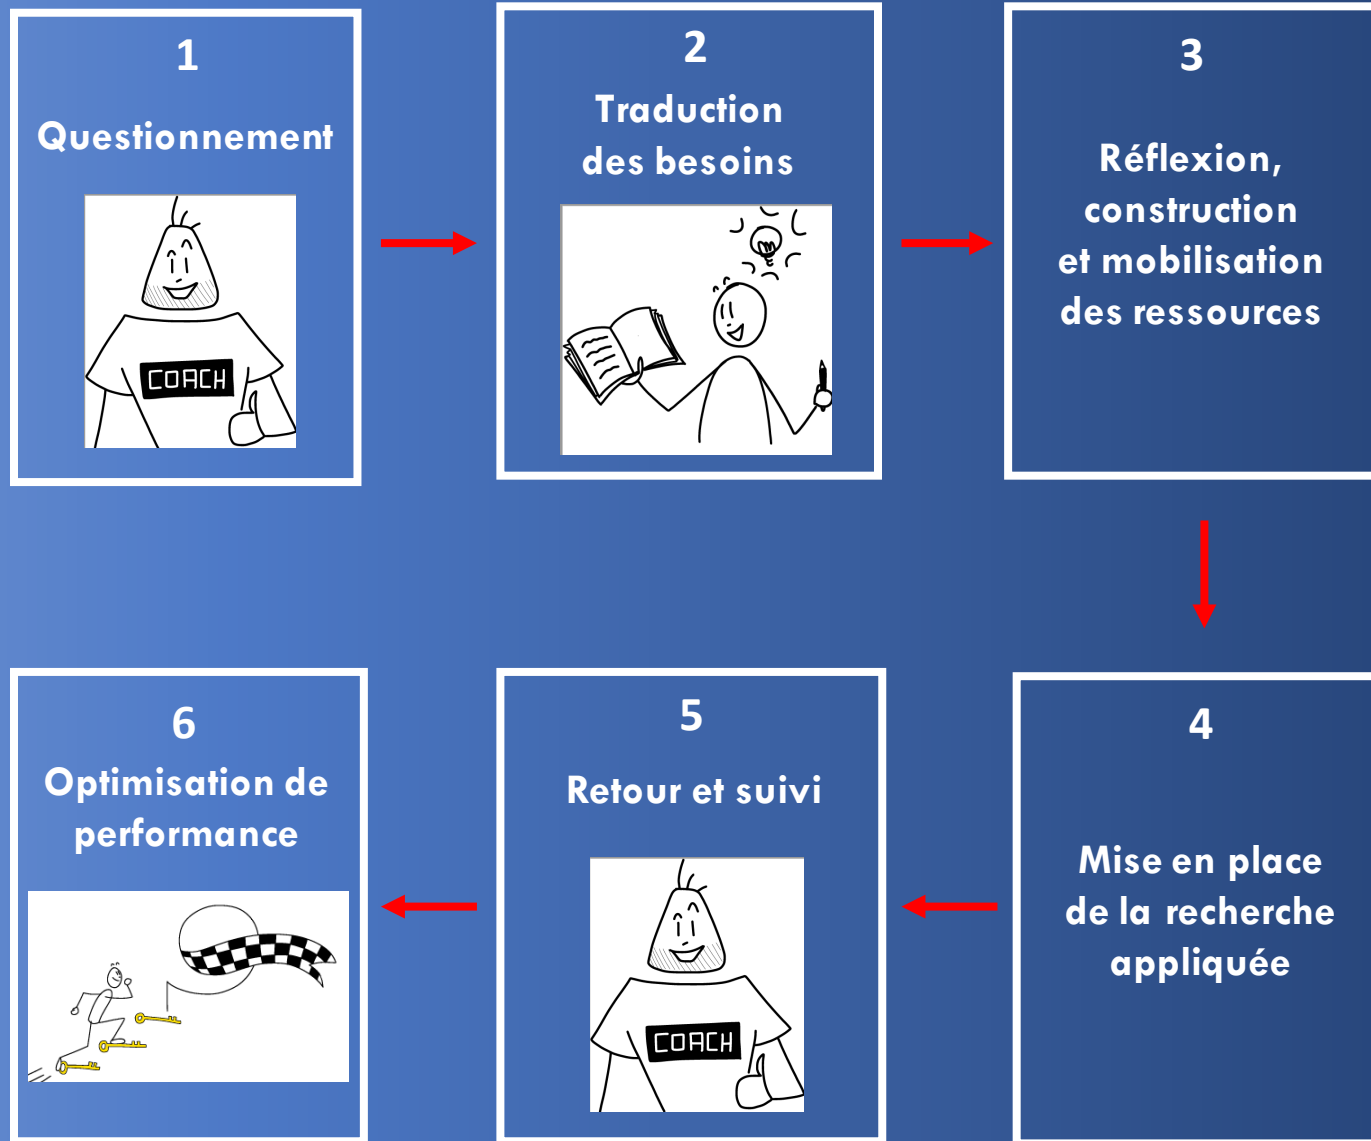

ACCOMPAGNEMENT SCIENTIFIQUE DE LA PERFORMANCE

FACULTÉ DES SCIENCES DU SPORT
ET DU MOUVEMENT HUMAIN

ÉCOSYSTÈME :

Démarche de l'accompagnateur scientifique de la performance

CŒUR DE MÉTIER

CŒUR DE MÉTIER :

- Informations & temps d'échanges avec les entraîneurs
 - Veille scientifique & technologique
- Porteur de projet d'aménagement des salles et espaces de preparation physique
- Communication et valorisation de l'accompagnement scientifique à la performance