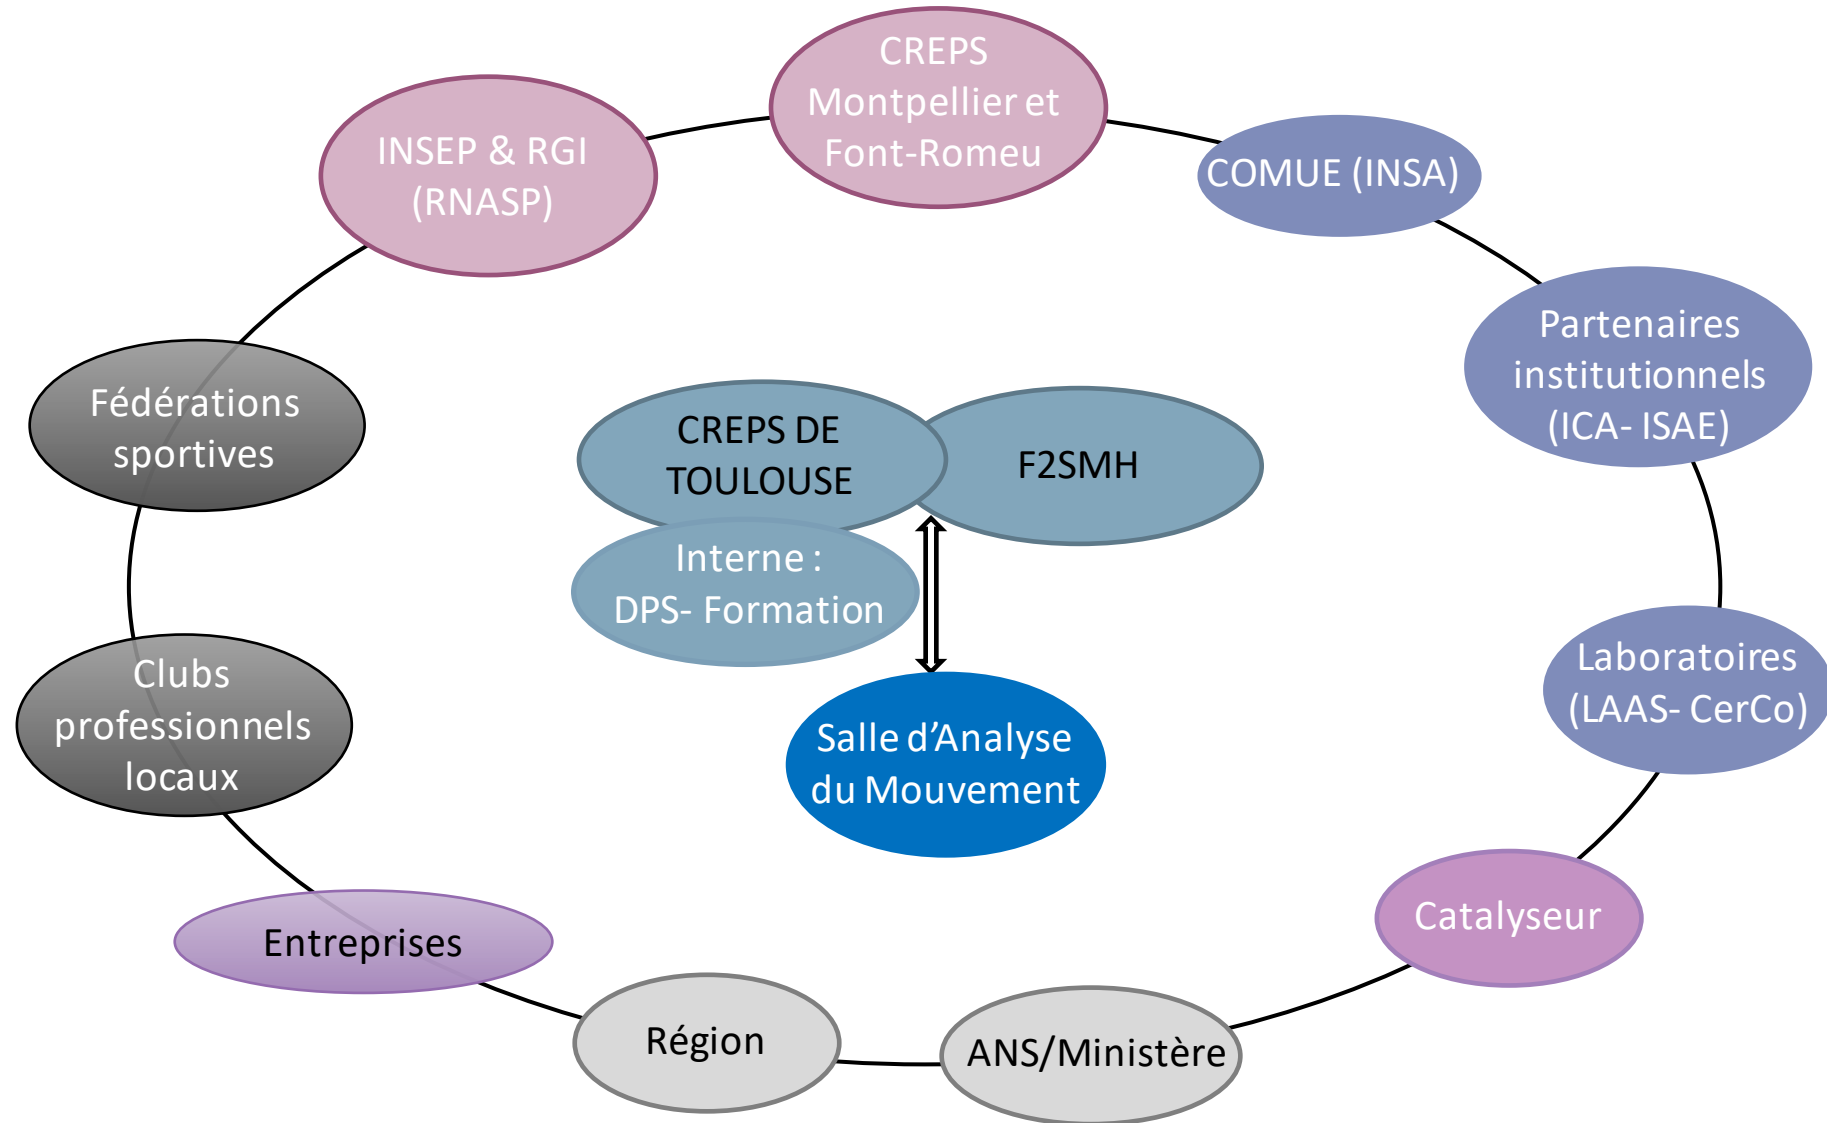

ACCOMPAGNEMENT SCIENTIFIQUE DE LA PERFORMANCE

FACULTÉ DES SCIENCES DU SPORT
ET DU MOUVEMENT HUMAIN

ÉCOSYSTÈME :

Démarche de l'accompagnateur scientifique de la performance

CŒUR DE MÉTIER

CŒUR DE MÉTIER :

- Informations & temps d'échanges avec les entraîneurs
 - Veille scientifique & technologique
- Porteur de projet d'aménagement des salles et espaces de preparation physique
- Communication et valorisation de l'accompagnement scientifique à la performance